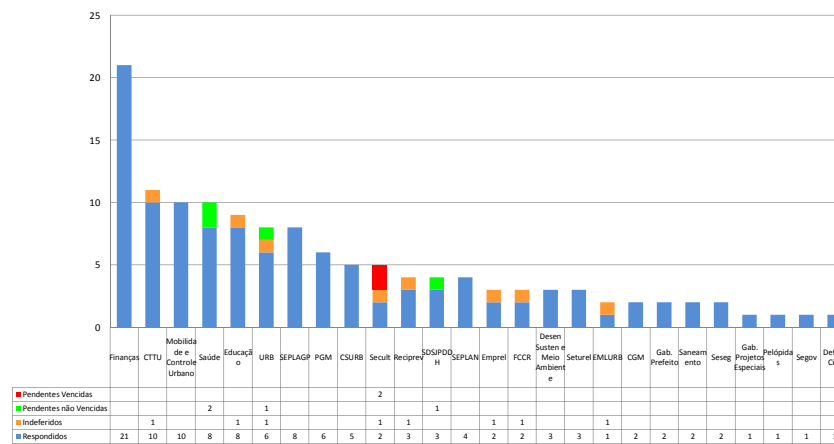

Relatório estatístico da Lei de Acesso à Informação- LAI

PEDIDOS DE ACESSO À INFORMAÇÃO Acumulado 2017

*Apuração de janeiro a abril

ÓRGÃOS MAIS DEMANDADOS - Acumulado 2017

*Apuração de janeiro a abril

ACESSOS AO PORTAL DA TRANSPARÊNCIA Acumulado 2017

Total de acessos: 41.081 Total de páginas consultadas: 191.824

DEZ PÁGINAS MAIS VISUALIZADAS EM ABRIL