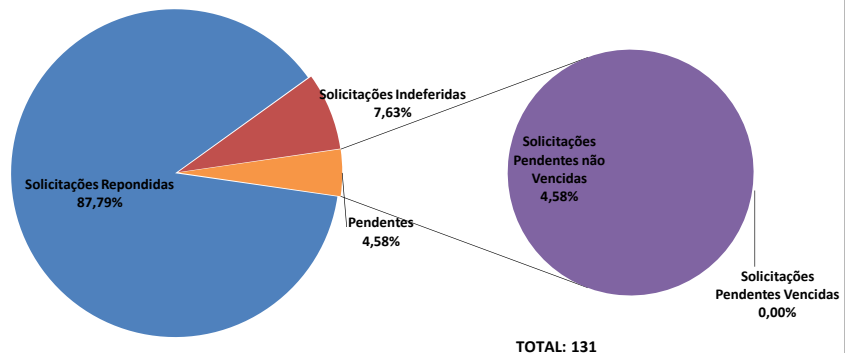

Relatório estatístico da Lei de Acesso à Informação- LAI

PEDIDOS DE ACESSO À INFORMAÇÃO Acumulado 2017

*Apuração de janeiro a abril

ÓRGÃOS MAIS DEMANDADOS - Acumulado 2017

*Apuração de janeiro a abril

ACESSOS AO PORTAL DA TRANSPARÊNCIA Acumulado 2017

Total de acessos: 41.081 Total de páginas consultadas: 191.824

DEZ PÁGINAS MAIS VISUALIZADAS EM ABRIL