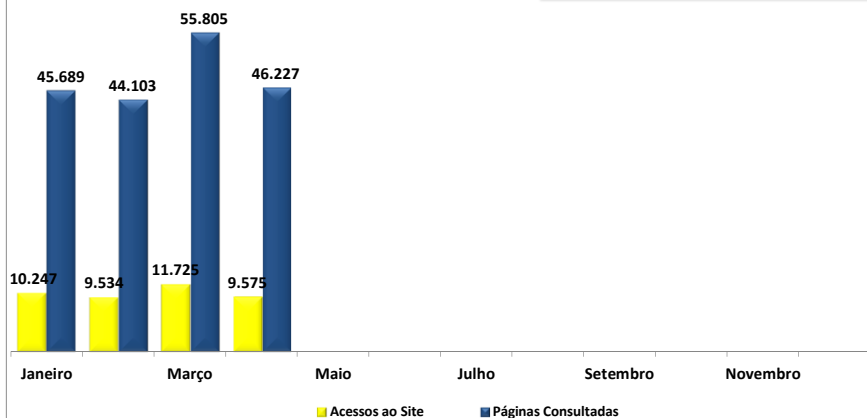

Relatório estatístico da Lei de Acesso à Informação- LAI

PEDIDOS DE ACESSO À INFORMAÇÃO Acumulado 2017

*Apuração de janeiro a abril

ÓRGÃOS MAIS DEMANDADOS - Acumulado 2017

*Apuração de janeiro a abril

ACESSOS AO PORTAL DA TRANSPARÊNCIA Acumulado 2017

Total de acessos: 41.081 Total de páginas consultadas: 191.824

DEZ PÁGINAS MAIS VISUALIZADAS EM ABRIL